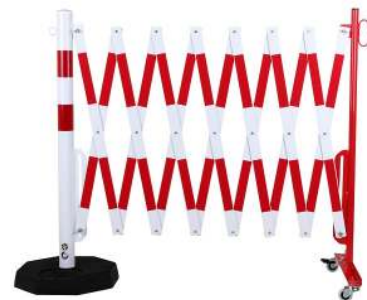

<b>Description:</b>	barrière extensible rouge-blanc 4000mm Ø60mm
<b>Numéro d'article:</b>	70-80
<b>GTIN:</b>	4250912308138
<b>Numéro de tarif douanier:</b>	73269098
<b>Largeur (mm):</b>	500
<b>Hauteur (mm):</b>	1060
<b>Profondeur/Longueur (mm):</b>	575
<b>Poids, net (kg):</b>	21,05
<b>Poids brut (kg):</b>	29,949
<b>Matériel:</b>	Acier
<b>Surface:</b>	revêtement par poudre
<b>Épaisseur de matière (mm):</b>	5
<b>Coloris:</b>	rouge - blanc
<b>Marque d'avertissement:</b>	marque d'avertissement réfléchissante rouge
<b>Secteur d'application:</b>	Utilisation à l'intérieur
<b>Montage:</b>	autonome
<b>Livraison:</b>	partiellement démonté
<b>Spécificités:</b>	1 poteau de support avec plaque de base mobile, 1 pied à roulettes
<b>Largeur repoussée (mm):</b>	430
<b>Hauteur hors sol comprimée (mm):</b>	175
<b>Quantité rouleaux/roues:</b>	2
<b>Largeur platine (mm):</b>	375
<b>Profondeur platine (mm):</b>	375
<b>Hauteur platine (mm):</b>	60
<b>Garantie:</b>	1 an
<b>Marque:</b>	Crash Stop
<b>Approbation / Certification:</b>	TÜV certifié (selon DGUV 108-007 / précédemment BGR 234)
<b>ETIM Classe Code:</b>	EC003588
<b>Comprend:</b>	1x MPF

<b>Description:</b>	support mobile 8-angles
<b>Numéro d'article:</b>	MPF
<b>GTIN:</b>	4250912305519
<b>Numéro de tarif douanier:</b>	39269097
<b>Forme:</b>	octogonal
<b>Largeur (mm):</b>	380
<b>Profondeur/Longueur (mm):</b>	380
<b>Hauteur (mm):</b>	65
<b>Poids, net (kg):</b>	7,378
<b>Poids brut (kg):</b>	8,506
<b>Matériel:</b>	Granulés de caoutchouc
<b>Coloris:</b>	noir
<b>Secteur d'application:</b>	Utilisation Intérieur et extérieur
<b>Température de fonctionnement:</b>	-20° - +40°
<b>Montage:</b>	autonome
<b>Garantie:</b>	1 an
<b>Marque:</b>	Crash Stop
<b>ETIM Classe Code:</b>	EC004581